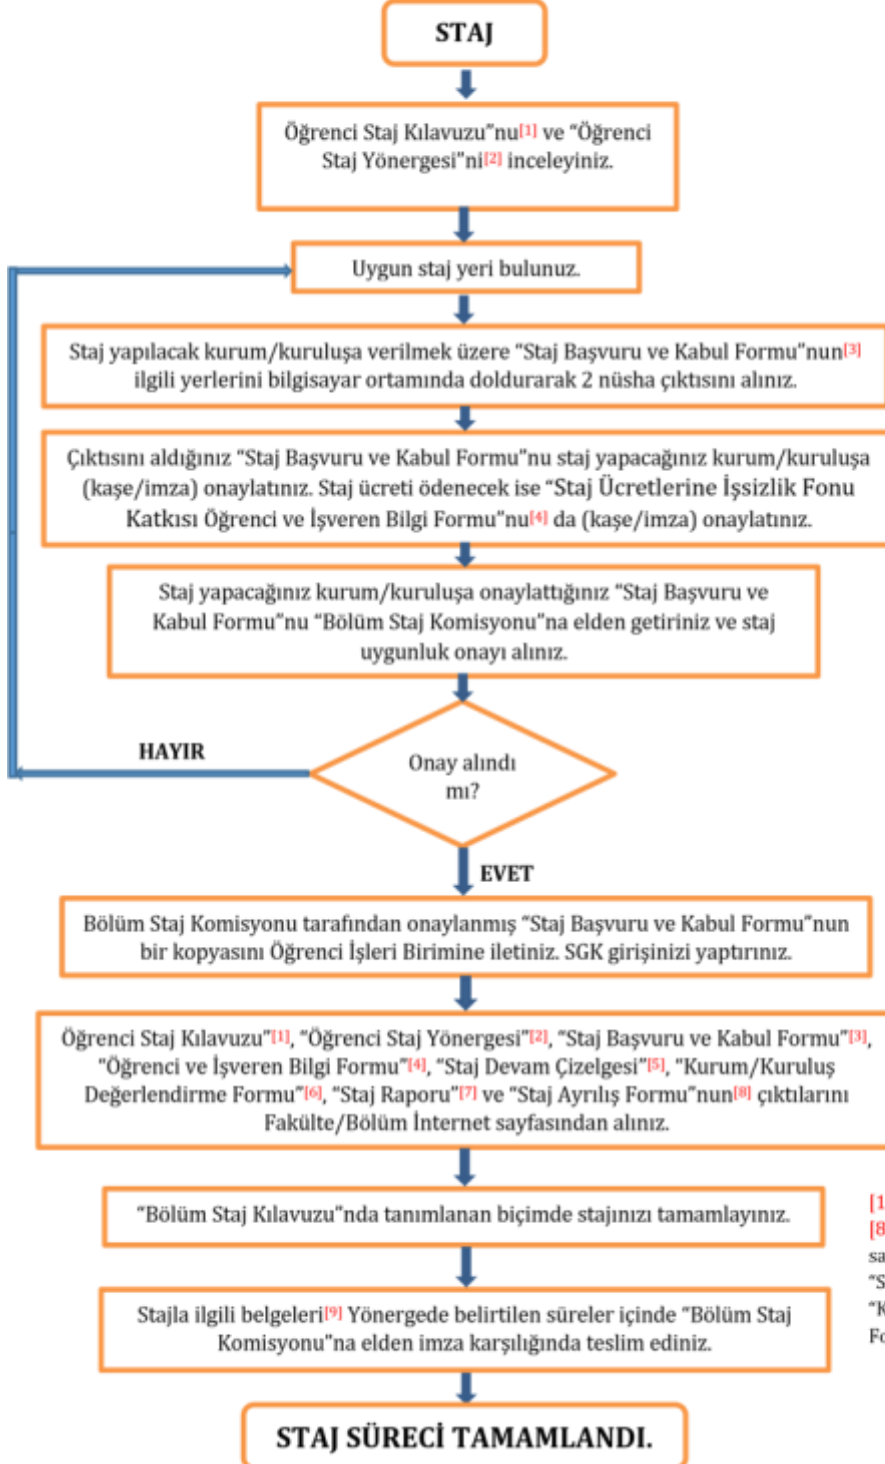

EK-1. Staj Süreci Akış Şeması

T.C. ESKİŞEHİR TEKNİK ÜNİVERSİTESİ MİMARLIK VE TASARIM FAKÜLTESİ

STAJ SÜRECİ AKIŞ ŞEMASI

[1], [2], [3], [4], [5], [6], [7] ve [8]'ye Fakülte/Bölüm İnternet sayfalarından ulaşılabilir. [9] "Staj Raporu" ve Ekleri, "Kurum/Kuruluş Değerlendirme Formu", "Staj Devam Çizelgesi"